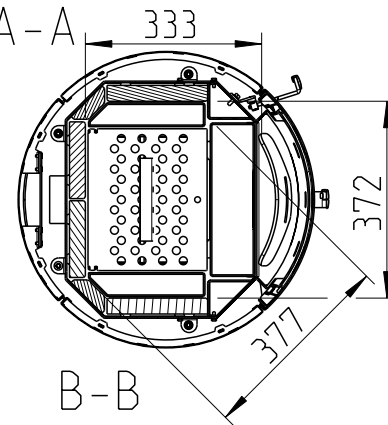

3D-Ansicht

2:25

C-C

woody1
 Modell:BOC1-0000-00 s0 (1.0+)
 Zeichg:BOC1-0000-00
 2015.01.15 / Blatt: 1/4
 M 7:100 / Original: DIN A3