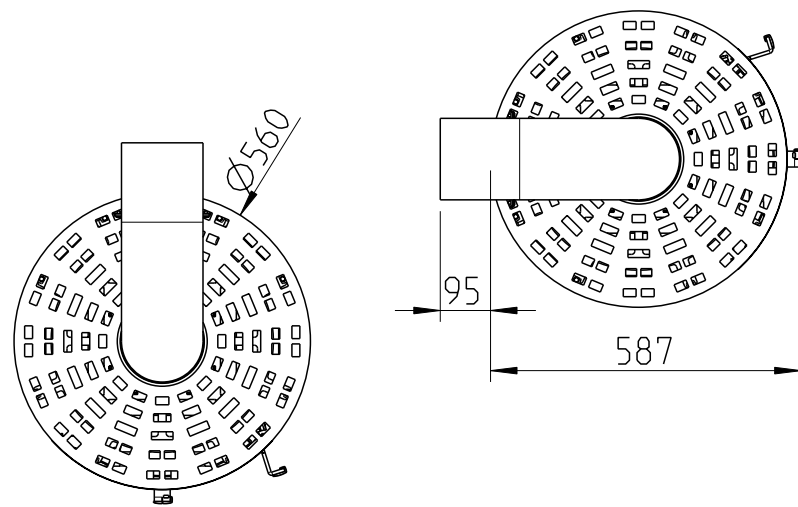

3D-Ansicht

2:25

C-C

woody1
 Modell:BOC1-0000-00 s0 (1.0+)
 Zeichg:BOC1-0000-00
 2015.01.15 / Blatt: 1/4
 M 7:100 / Original: DIN A3