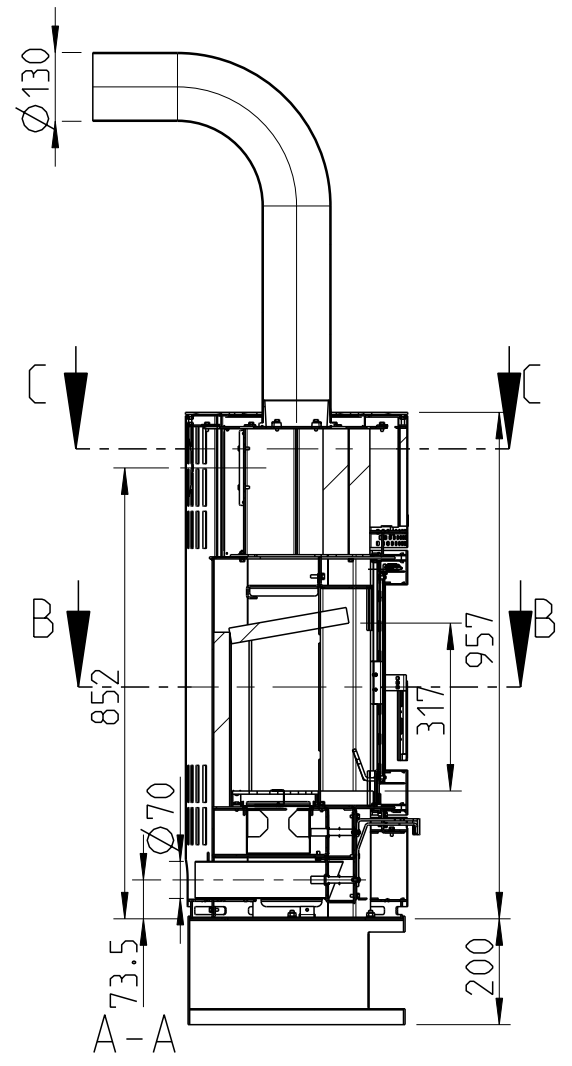

ANSICHTEN

3D-Ansicht

2:25

woody compact
 Modell:BOC4-0000-00 s0 (1.0+)
 Zeichg:BOC4-0000-00
 2015.01.15 / Blatt: 1/4
 M 7:100 / Original: DIN A3