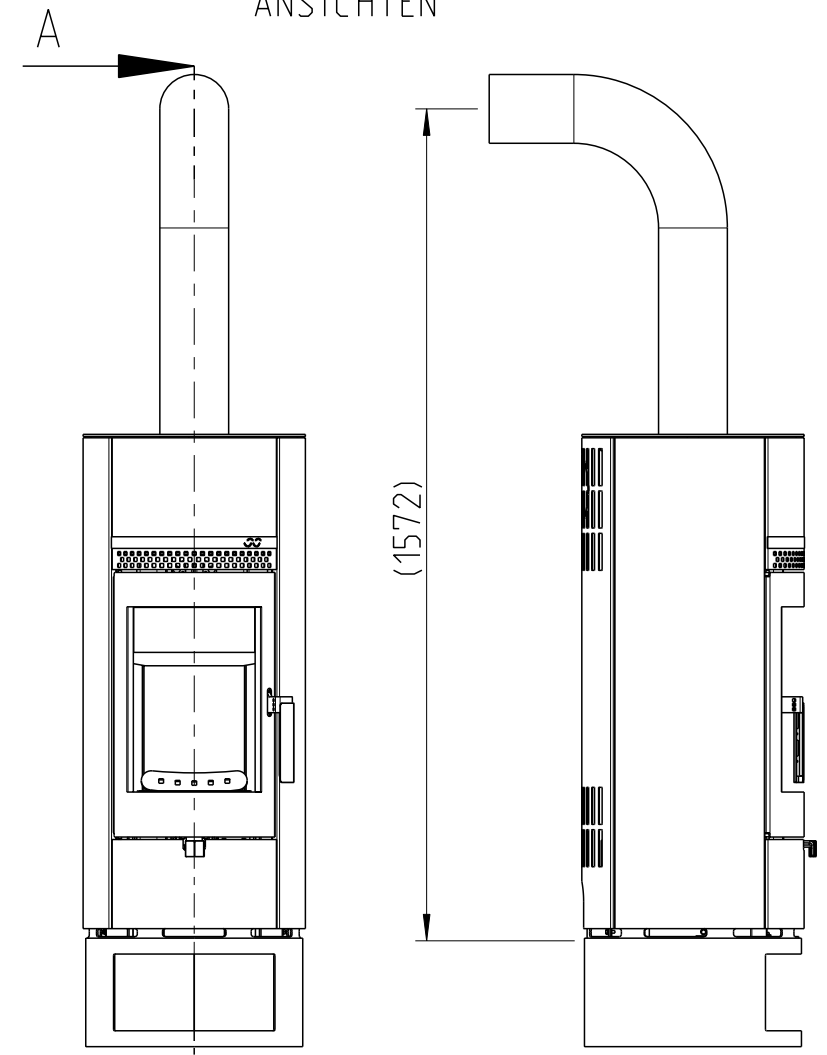

ANSICHTEN

3D-Ansicht

2:25

woody compact
 Modell:BOC4-0000-00 s0 (1.0+)
 Zeichg:BOC4-0000-00
 2015.01.15 / Blatt: 1/4
 M 7:100 / Original: DIN A3