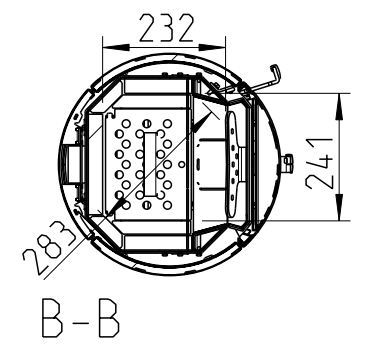

ANSICHTEN

3D-Ansicht

2:25

woody compact
 Modell:BOC4-0000-00 s0 (1.0+)
 Zeichg:BOC4-0000-00
 2015.01.15 / Blatt: 1/4
 M 7:100 / Original: DIN A3