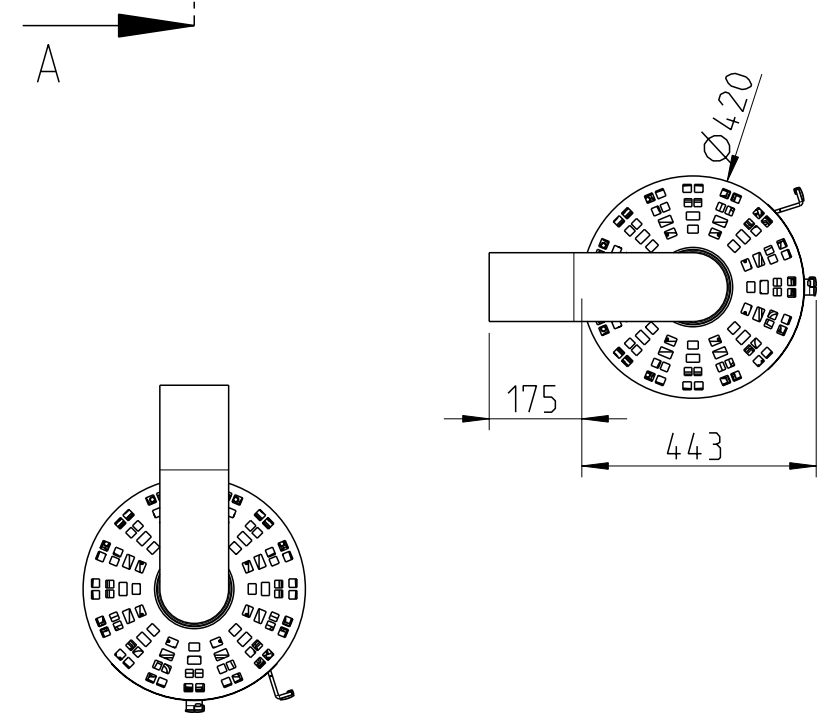

ANSICHTEN

3D-Ansicht

2:25

woody compact
 Modell:BOC4-0000-00 s0 (1.0+)
 Zeichg:BOC4-0000-00
 2015.01.15 / Blatt: 1/4
 M 7:100 / Original: DIN A3